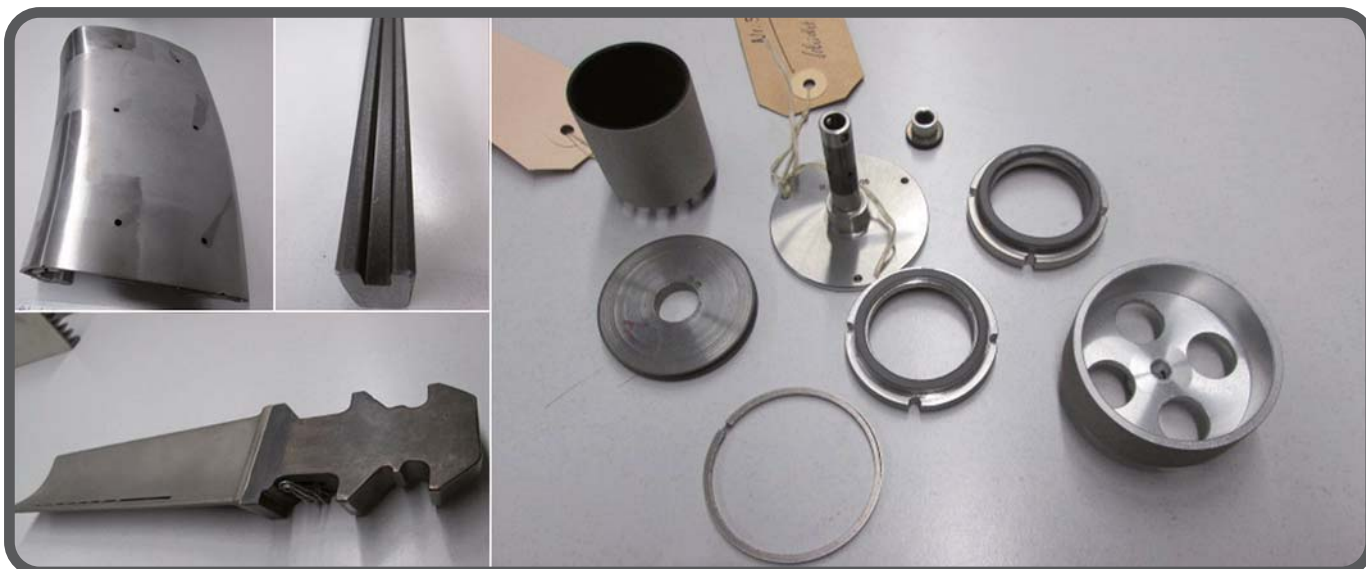

MACCHINE LAVAMETALLI - METAL CLEANING MACHINES

40015 San Vincenzo di Galliera (BO) - Italy - Via C. Bassi, 1 - Tel. 051/815154 - Fax 051/812697 - www.ilsa.it - e-mail: info@ilsa.it

VOLUME CAMERA CHAMBER VOLUME	INGOMBRI MACCHINA MACHINE OVERALL DIMENSIONS	SOLVENTE SOLVENT	CAPACITA' DI CARICO LOADING CAPACITY	CICLI ORA CYCLES PER HOUR
<i>lt</i>	<i>mm</i>	<i>type</i>	<i>kg</i>	<i>nr</i>
630	3200 x 2400 x h2850	MODIFIED ALCOHOLS	200	4-5

OPZIONI OPTIONS	PEZZI DA LAVARE PIECES TO BE CLEAN	CONTAMINANTE CONTAMINANT	DIMENSIONI CESTO BASKET DIMENSIONS
-	<i>type</i>	<i>mm</i>	<i>mm</i>
Ultrasuoni e Flussi Laterali <i>Ultrasuond & Lateral Flow</i>	Componenti aeronautici <i>Aeronautical components</i>	Olio <i>Oil</i>	512 x 692 x 500