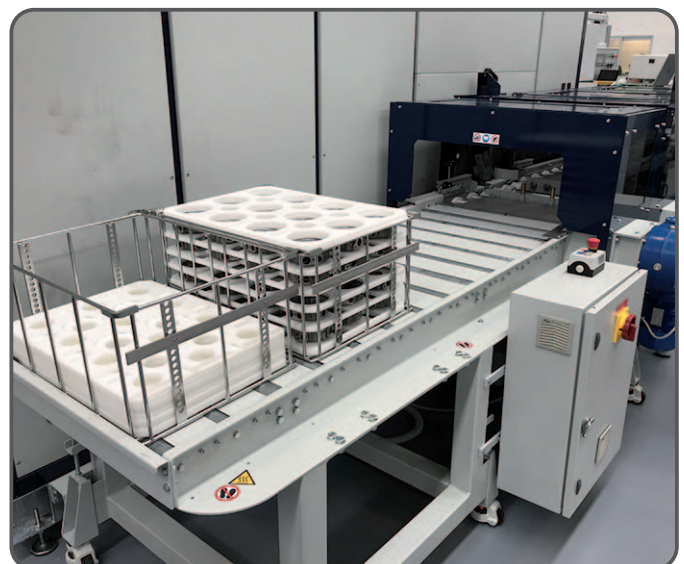

MACCHINE LAVAMETALLI - METAL CLEANING MACHINES

40015 San Vincenzo di Galliera (BO) - Italy - Via C. Bassi, 1 - Tel. 051/815154 - Fax 051/812697 - www.ilsa.it - e-mail: info@ilsa.it

VOLUME CAMERA CHAMBER VOLUME	DIMENSIONI CESTO BASKET DIMENSIONS	CAPACITA' DI CARICO LOADING CAPACITY	INGOMBRI MACCHINA MACHINE OVERALL DIMENSIONS	OPZIONI / OPTIONS
lt	mm	kg	mm	
386	480 x 630 x 300	200	4300 x 2400 x h2960	Ultrasuoni <i>Ultrasounds</i> Serbatoio applicazione protettivo in immersione <i>Additional tank for anticorrosion protection by immersion</i> Doppio filtro in mandata <i>Double fine filter</i> Filtro a cartucce <i>Cartridge filter</i> Doppio distillatore <i>Double distiller</i> Plug&Play NO Water Automazione di carico/scarico <i>Automatic loadin/unloadign system</i>
CICLI ORA CYCLES PER HOUR	SOLVENTE SOLVENT	PEZZI DA LAVARE PIECES TO BE CLEAN	CONTAMINANTE CONTAMINANT	
nr	type	type	-	
4	Modified Alcohol	Componenti Automotive <i>Automotive Components</i>	Olio - Emulsione <i>Oil - Emulsion</i>	