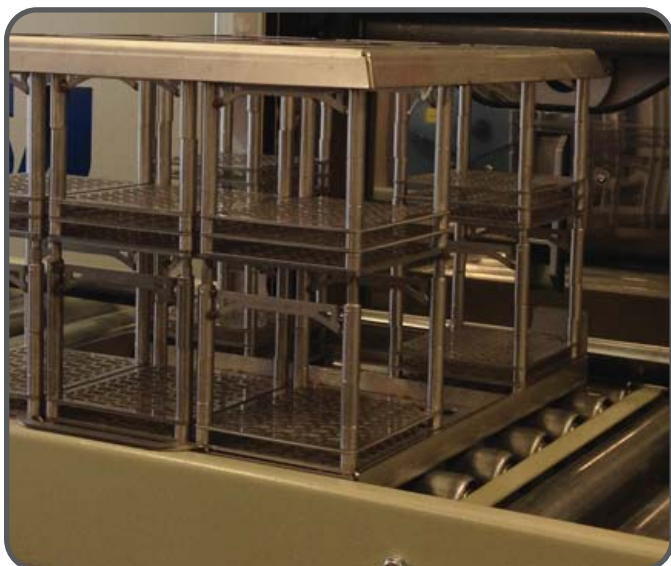

MACCHINE LAVAMETALLI - METAL CLEANING MACHINES

40015 San Vincenzo di Galliera (BO) - Italy - Via C. Bassi, 1 - Tel. 051/815154 - Fax 051/812697 - www.ilsa.it - e-mail: info@ilsa.it

VOLUME CAMERA CHAMBER VOLUME	INGOMBRI MACCHINA MACHINE OVERALL DIMENSIONS	SOLVENTE SOLVENT	CAPACITA' DI CARICO LOADING CAPACITY	CICLI ORA CYCLES PER HOUR
<i>lt</i>	<i>mm</i>	<i>type</i>	<i>kg</i>	<i>nr</i>
180	1600 x 1800 x h2300	MODIFIED ALCOHOLS	100	4-5
OPZIONI OPTIONS	PEZZI DA LAVARE PIECES TO BE CLEAN	CONTAMINANTE CONTAMINANT	DIMENSIONI CESTO BASKET DIMENSIONS	
-	<i>type</i>	<i>mm</i>	<i>mm</i>	
Ultrasuoni e Flussi Lateral <i>Ultrasuond & Lateral Flow</i>	Utensili <i>Tools</i>	Olio <i>Oil</i>	(6) 390 x 480 x h300