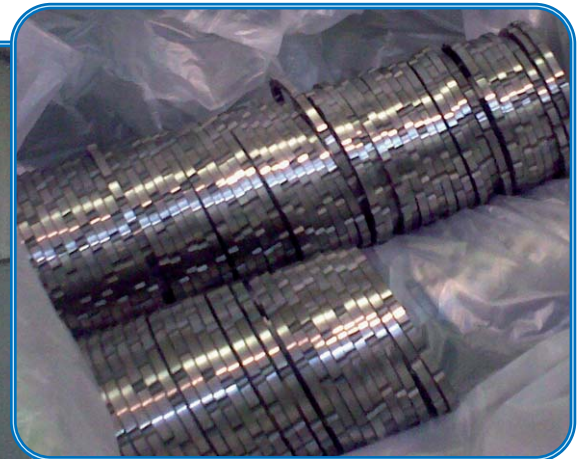

ISA®
S.p.A.

IK 50

Febbraio 2010

MACCHINE LAVASECCO E LAVAMETALLI - DRY CLEANING AND METAL CLEANING MACHINES

40015 San Vincenzo di Galliera (BO) - Italy - Via C. Bassi, 1 - Tel. 051/815154 - Fax 051/812697 - www.ilsa.it - e-mail: info@ilsa.it