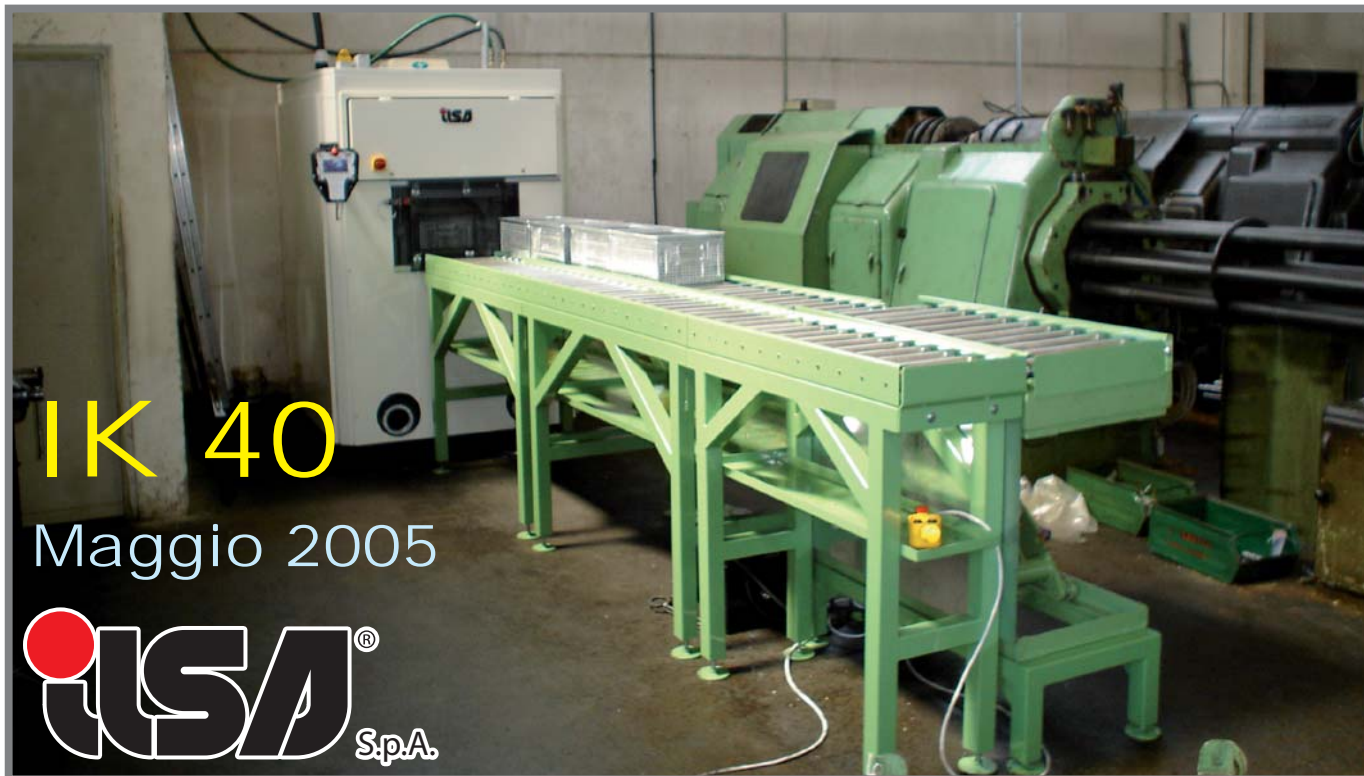

IK 40

Maggio 2005

MACCHINE LAVASECCO E LAVAMETALLI - DRY CLEANING AND METAL CLEANING MACHINES

40015 San Vincenzo di Galliera (BO) - Italy - Via C. Bassi, 1 - Tel. 051/815154 - Fax 051/812697 - www.ilsa.it - e-mail: info@ilsa.it