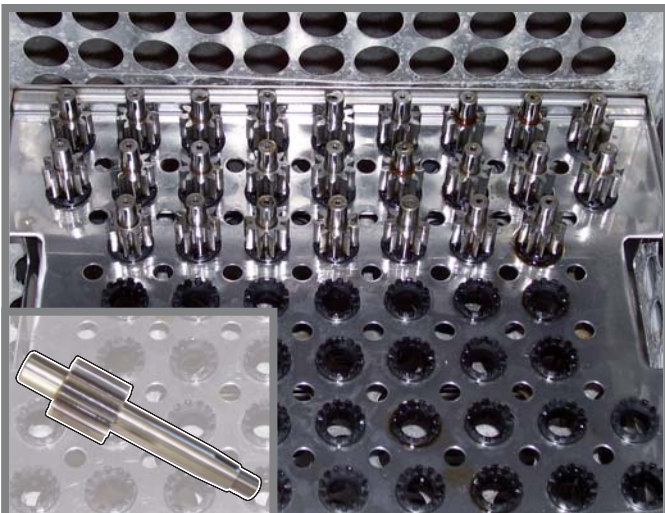

MACCHINE LAVASECCO E LAVAMETALLI - DRY CLEANING AND METAL CLEANING MACHINES

40015 San Vincenzo di Galliera (BO) - Italy - Via C. Bassi, 1 - Tel. 051/815154 - Fax 051/812697 - www.ilsa.it - e-mail: info@ilsa.it