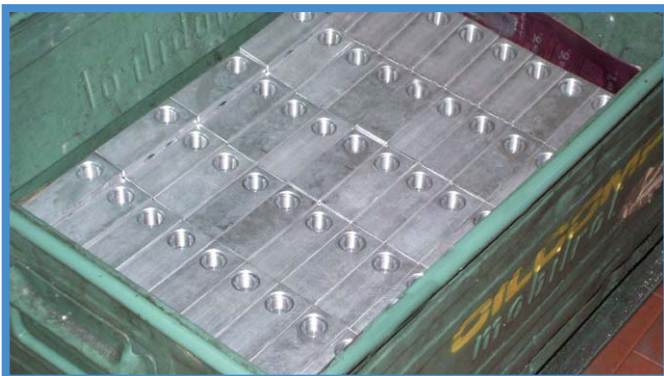

MACCHINE LAVASECCO E LAVAMETALLI - DRY CLEANING AND METAL CLEANING MACHINES

40015 San Vincenzo di Galliera (BO) - Italy - Via C. Bassi, 1 - Tel. 051/815154 - Fax 051/812697 - www.ilsa.it - e-mail: info@ilsa.it