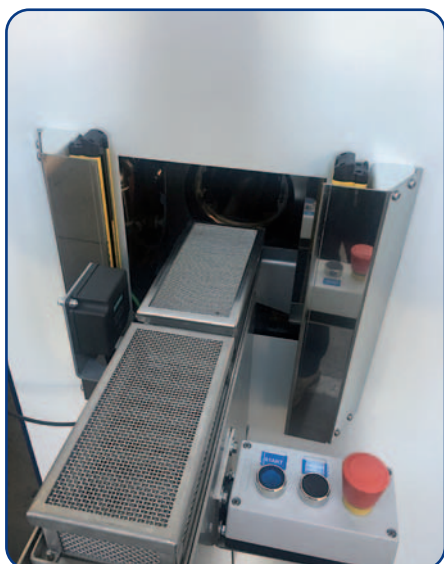

MACCHINE LAVAMETALLI - METAL CLEANING MACHINES

40015 San Vincenzo di Galliera (BO) - Italy - Via C. Bassi, 1 - Tel. 051/815154 - Fax 051/812697 - www.ilsa.it - e-mail: info@ilsa.it

VOLUME CAMERA CHAMBER VOLUME	INGOMBRI MACCHINA MACHINE OVERALL DIMENSIONS	SOLVENTE SOLVENT	CAPACITA' DI CARICO LOADING CAPACITY	CICLI ORA CYCLES PER HOUR
<i>lt</i>	<i>mm</i>	<i>type</i>	<i>kg</i>	<i>nr</i>
20	1200 x 1450 x 2370	MODIFIED ALCOHOLS	10	4-6
OPZIONI OPTIONS	PEZZI DA LAVARE PIECES TO BE CLEAN	CONTAMINANTE CONTAMINANT	DIMENSIONI CESTO BASKET DIMENSIONS	
-	<i>type</i>	<i>mm</i>	<i>mm</i>	
Ultrasuoni e Flussi Laterali <i>Ultrasound & Lateral Flow</i>	Componenti dentali in Titanio e PMMA <i>Dental components in Titanium and PMMA</i>	Olio <i>Oil</i>	100x200x50