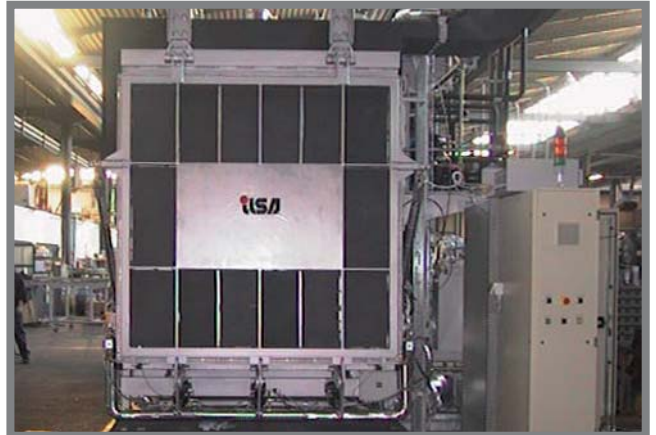

ilsa® S.p.A.
IL 9000
Dicembre 2004

MACCHINE LAVASECCO E LAVAMETALLI - DRY CLEANING AND METAL CLEANING MACHINES

40015 San Vincenzo di Galliera (BO) - Italy - Via C. Bassi, 1 - Tel. 051/815154 - Fax 051/812697 - www.ilsa.it - e-mail: info@ilsa.it