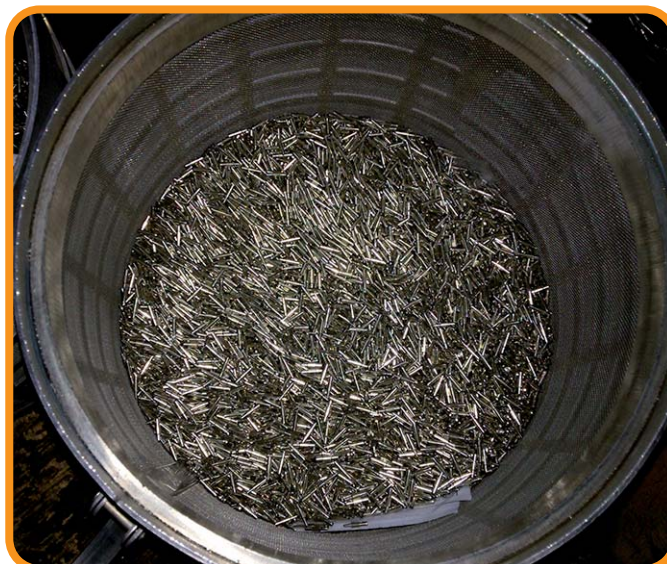

ILSA®
SpA

IT 40V

Giugno 2015

MACCHINE LAVAMETALLI - METAL CLEANING MACHINES

40015 San Vincenzo di Galliera (BO) - Italy - Via C. Bassi, 1 - Tel. 051/815154 - Fax 051/812697 - www.ilsa.it - e-mail: info@ilsa.it

VOLUME CAMERA CHAMBER VOLUME	INGOMBRI MACCHINA MACHINE OVERALL DIMENSIONS	SOLVENTE SOLVENT	CAPACITA' DI CARICO LOADING CAPACITY	CICLI ORA CYCLES PER HOUR
<i>lt</i>	<i>mm</i>	<i>type</i>	<i>kg</i>	<i>nr</i>
180	2200 x 1800 x h2535	CHLORINATED SOLVENT	100	4-5
OPZIONI OPTIONS	PEZZI DA LAVARE PIECES TO BE CLEAN	CONTAMINANTE CONTAMINANT	DIMENSIONI CESTO BASKET DIMENSIONS	
-	<i>type</i>	<i>mm</i>	<i>mm</i>	
Ultrasuoni e Flussi Lateral Ultrasuond & Lateral Flow	Punte penne Pen tips	Olio Oil	320 x 480 x 200