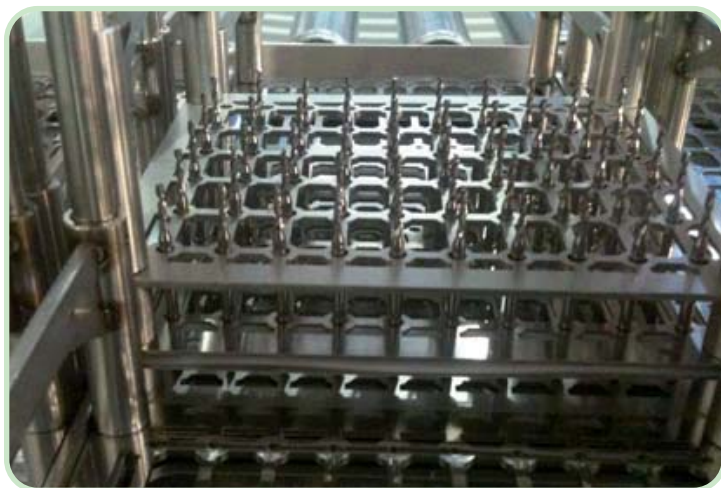

DIMENSIONI CESTO BASKET DIMENSIONS	CAPACITA' DI CARICO LOADING CAPACITY	CICLI ORA CYCLES PER HOUR
<i>mm</i>	<i>kg</i>	<i>nr</i>
390 x 600 x h400	150	4-5
VOLUME CAMERA CHAMBER VOLUME	INGOMBRI MACCHINA MACHINE OVERALL DIMENSIONS	SOLVENTE SOLVENT
<i>lt</i>	<i>mm</i>	<i>type</i>
380	2800 x 2260 x h2800	MODIFIED ALCOHOL
FUNZIONALITA' SPECIFICHE SPECIFIC FUNCTIONALITY	PEZZI DA LAVARE PIECES TO BE CLEAN	CONTAMINANTE CONTAMINANT
-	<i>type</i>	<i>mm</i>
Ultrasuoni e Flussi Laterali <i>Ultrasound & Lateral Flow</i>	Utensili - Punta <i>Tools for drilling</i>	Olio - Polveri <i>Oil - Dusts</i>