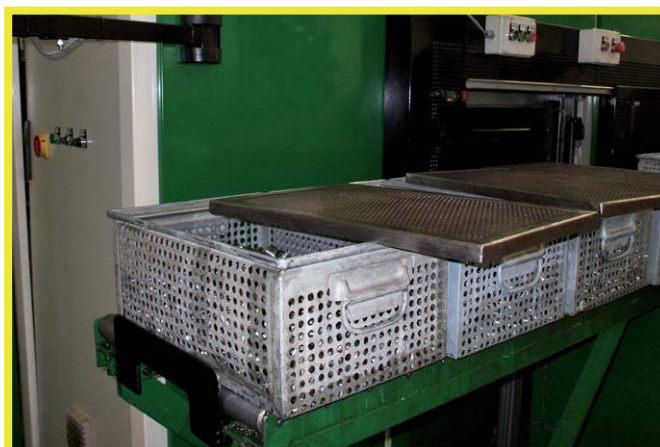

ilsa® Sp.A.

Gennaio 2007

**MACCHINE LAVASECCO E LAVAMETALLI
DRY CLEANING AND METAL CLEANING MACHINES**

40015 San Vincenzo di Galliera (BO)
Italy - Via C. Bassi, 1 - Tel. 051/815154
Fax 051/812697 - www.ilsa.it - e-mail: info@ilsa.it