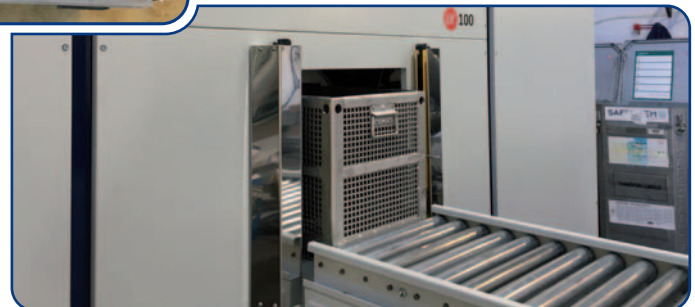

MACCHINE LAVASECCO E LAVAMETALLI - DRY CLEANING AND METAL CLEANING MACHINES

40015 San Vincenzo di Galliera (BO) - Italy - Via C. Bassi, 1 - Tel. 051/815154 - Fax 051/812697 - www.ilsa.it - e-mail: info@ilsa.it

VOLUME CAMERA CHAMBER VOLUME	INGOMBRI MACCHINA MACHINE OVERALL DIMENSIONS	SOLVENTE SOLVENT	CAPACITA' DI CARICO LOADING CAPACITY	CICLI ORA CYCLES PER HOUR
<i>lt</i>	<i>mm</i>	<i>type</i>	<i>kg</i>	<i>nr</i>
540	3200x2400xh2960	MODIFIED ALCOHOLS	200	4-6
OPZIONI OPTIONS	PEZZI DA LAVARE PIECES TO BE CLEAN	CONTAMINANTE CONTAMINANT	DIMENSIONI CESTO BASKET DIMENSIONS	
-	<i>type</i>	<i>mm</i>	<i>mm</i>	
Flussi Lateral <i>Lateral Flow</i>	Componenti in acciaio inox <i>Stainless steel components</i>	Olio <i>Oil</i>	490x960x400